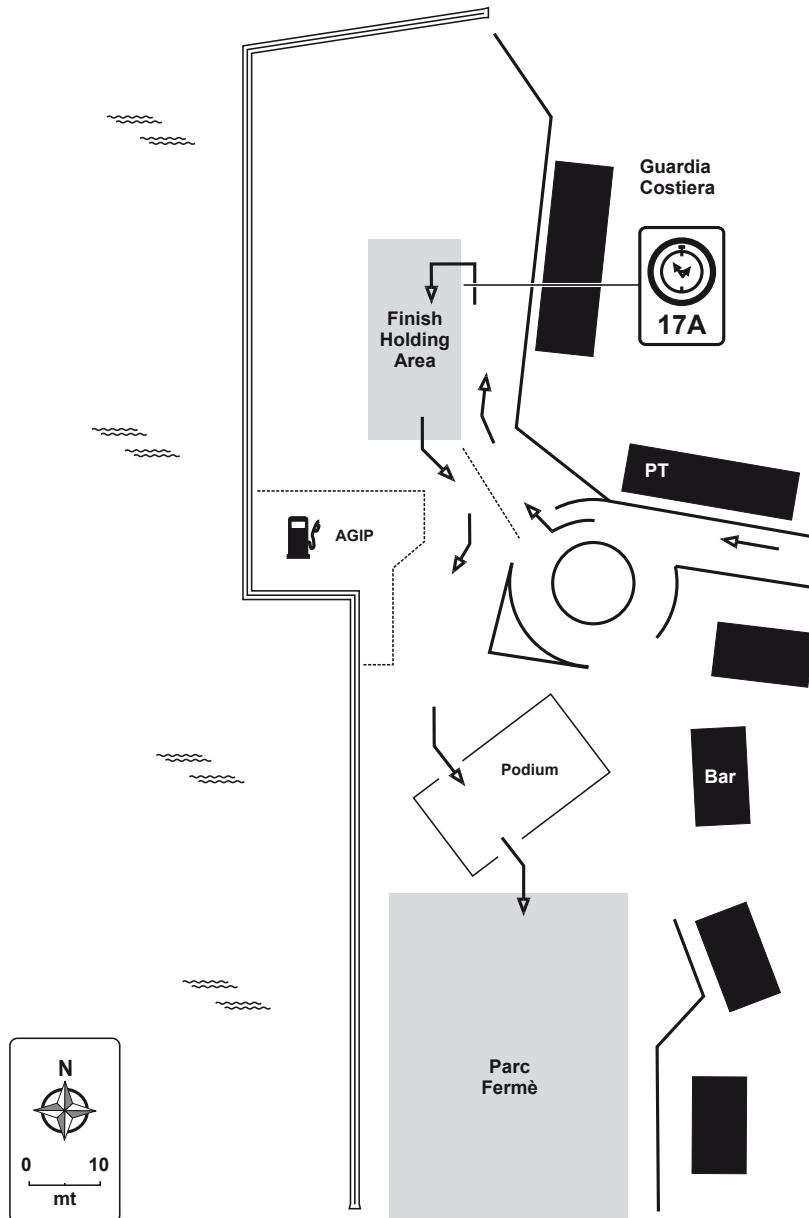

PORTO CERVO

Cerimonial Finish

N41 08.128 E9 32.221